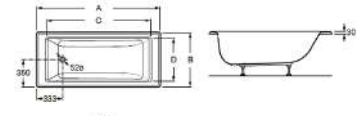

A	B	C	D	Litr
1800	900	1520	790	260
1700	700	1450	680	185