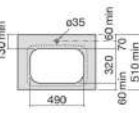

Trap	K	J
Totem	530	610
Minimal		
Bottle	570	640