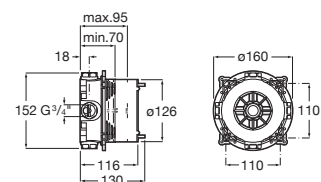

RocaBox Universal

Universal RocaBox.

RT525869403