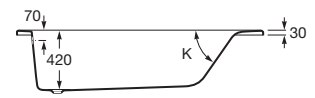

A	B
1700	750
1600	750
1500	750
1400	700