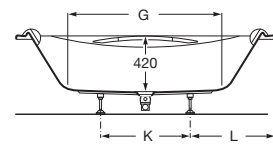

A	B	C	D	E	F
1900	1100	1685	880	107,5	70
1800	900	1585	755	107,5	50

G	H	I	J	K	L
1230	720	85	930	700	600
1130	630	85	730	620	590

Litr
285
220

Vythos

Vythos water Whirlpool-tonic.

RW248241001B 1800 x 900 mm
White

RW247844001B 1700 x 700 mm
White

Finishes:

00