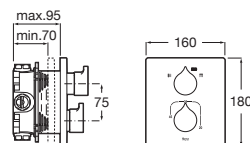

Built-in thermostatic bath-shower mixer with diverter-flow regulator. To complete with RocaBox A525869403.

RT5A0C3AC00

Chrome

RT5A0C3ACN0

Titanium Black

RT5A0C3ARG0

Rose Gold

To be completed with:

Universal RocaBox.

RT525869403

Finishes: