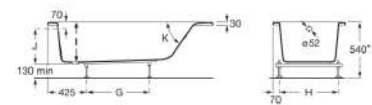

A	B	C	D	E	F	G	H	I	J	K
1700		1418		1110		675				
1600	750	1318	620	1010	540	675	610			
1700		1418		1110		675		420	368	55°
1600		1318		1010		675				
1500	700	1218	570	910	490	525	560			
1400		1118		810		425		400	348	62°