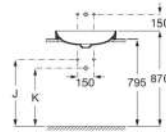

Trap	K	J
Totem	530	610
Minimal		
Bottle	570	640