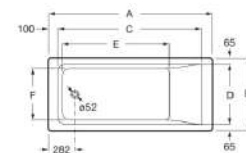

A	B	C	D	E	F	G	H	I	J	K
1700		1418		1110		675				
1600	750	1318	620	1010	540	675	610			
1700		1418		1110		675		420	368	55°
1600		1318		1010		675				
1500	700	1218	570	910	490	525	560			
1400		1118		810		425		400	348	62°