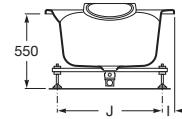

A	B	C	D	E	F
1900	1100	1685	880	107,5	70
1800	900	1585	755	107,5	50

G	H	I	J	K	L
1230	720	85	930	700	600
1130	630	85	730	620	590

Litr
285
220

Vythos

Vythos water Whirlpool-tonic.

RW248241001B 1800 x 900 mm
White

RW247844001B 1700 x 700 mm
White

Finishes:

00