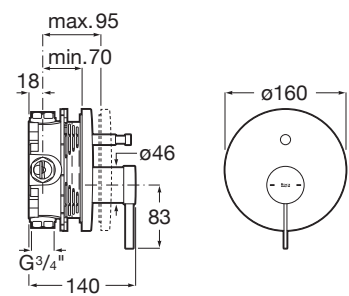

Built in Bath & shower mixer.

RT5A0B9EC00

Chrome (Compatible with Roca-Box
-RT525869403, sold separately)

RT5A0B9ECN0

Titanium Black (Compatible with Roca-Box
-RT525869403, sold separately)

RT5A0B9ERGO

Rose Gold (Compatible with Roca-Box
-RT525869403, sold separately)

RT5A0B9ENB0

Black Matt (Compatible with Roca-Box
-RT525869403, sold separately)

To be completed with:

Universal RocaBox.

RT525869403

Finishes: