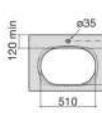

Trap	K	J
Totem	530	610
Minimal		
Bottle	570	640