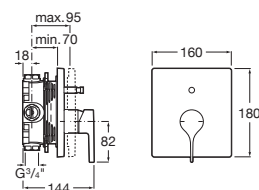

Built-in bath-shower mixer. To complete with RocaBox A525869403.

RT5A0B3AC00

Chrome

RT5A0B3ACNO

Titanium Black

RT5A0B3ARGO

Rose Gold

To be completed with:

Universal RocaBox.

RT525869403

Finishes: