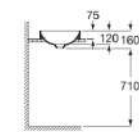

Trap	K	J
Totem	530	610
Minimal		
Bottle	570	640