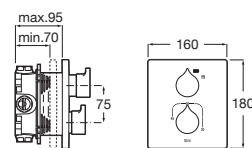

Built-in thermostatic bath or shower mixer. To complete with RocaBox A525869403.

RT5A2C3AC00

Chrome

RT5A2C3ACNO

Titanium Black

To be completed with:

Universal RocaBox.

RT525869403

Finishes: