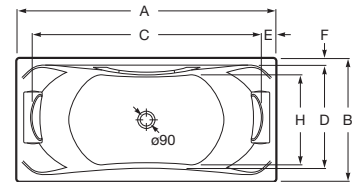

A	B	C	D	E	F
1900	1100	1685	880	107,5	70
1800	900	1585	755	107,5	50

G	H	I	J	K	L
1230	720	85	930	700	600
1130	630	85	730	620	590

Litr
285
220

Vythos

Vythos water Whirlpool-tonic.

RW248241001B 1800 x 900 mm
White

RW247844001B 1700 x 700 mm
White

Finishes:

00