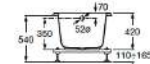

A	B	C	D	Litr
1800	900	1520	790	260
1700	700	1450	680	185